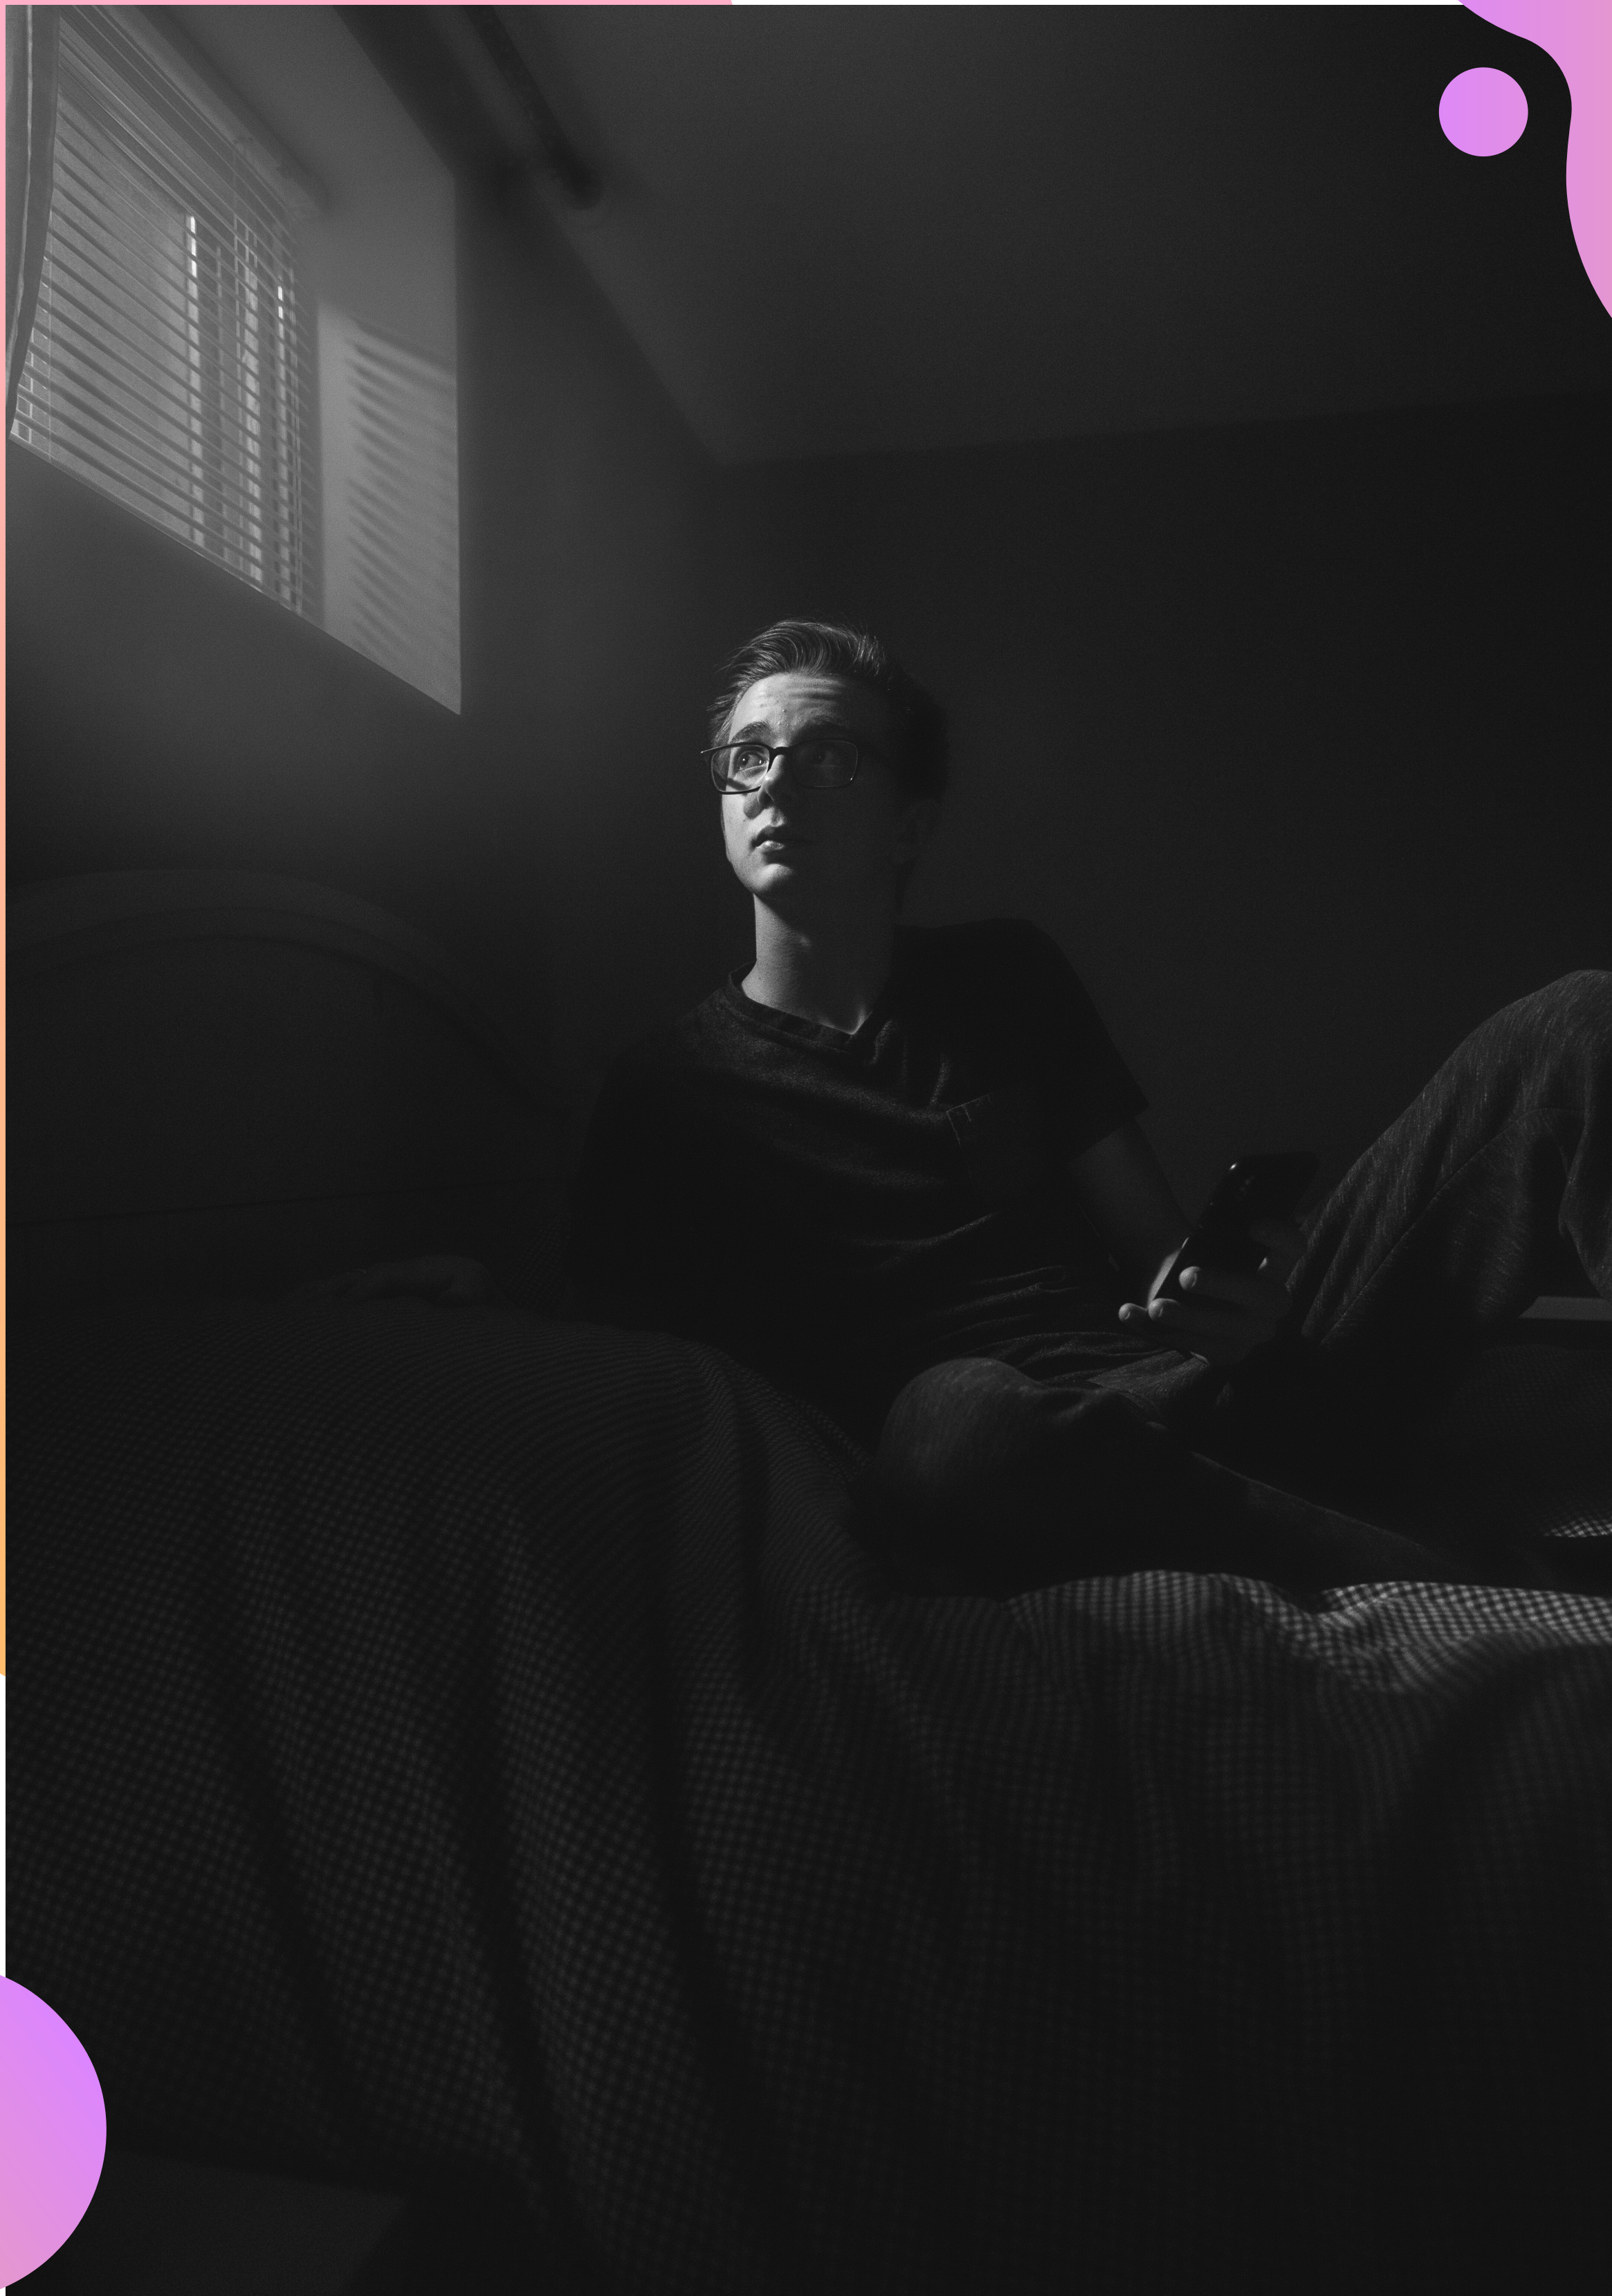

FIGURES MOULÉES RUTENDO SANGANZA

Image Description: Une personne noire d'apparence masculine assise sur une chaise en regardant en l'air. Elle est torse nu, et porte du rouge à lèvres rose, du fard à joues, un collier, et un pétale de fleur de chaque côté de sa tête. Deux têtes de mannequin peintes se trouvent derrière elle.

LITERATHREE

AENEA OLSEN

Image Description: Une photo en noir et blanc de trois personnes assises sur un banc de parc et tenant chacune un livre masquant leur visage.

UNE ÉDUCATION
DE QUALITÉ

OLUWATAMILORE
ODUJOLE

Image Description: Au milieu d'un paysage urbain se trouve un haut édifice au sommet duquel est inscrit « Ryerson University ».

+

FAÇONNER NOTRE AVENIR

LUMA ABUARQOUB

Image Description: Un gros plan d'un poisson beige ayant des taches noires et orange sur la tête.

QUARANTAINE

JACK KUKOLIC

Image Description: Une photo en noir et blanc d'une personne d'apparence masculine assise sur un lit et tenant un téléphone dans sa main. Elle regarde la lumière brillante à travers une fenêtre au-dessus d'elle.